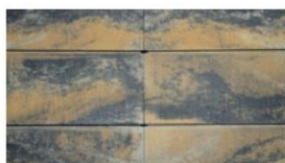

OGRODZENIE SCRATCH

ROMA Nova

KOLORY BLOCZKÓW

szerylit

uran

ROMA Mega

KOLORY BLOCZKÓW

galena

KOLORY BLOCZKÓW

piryt

marengo

onyx

nero**

magnetyt**

amber

grafit

biały

OGRODZENIE ŁUPANE

GORC[®] de Luxe GL22 GL38

KOLORY BLOCzków

czarny

piaskowy

alaska

bronzyt

czarny*

bronzyt*

piryt*

onyx*

silver*

OGRODZENIE SCRATCH

ROMA Perfect

KOLORY BLOCZKÓW